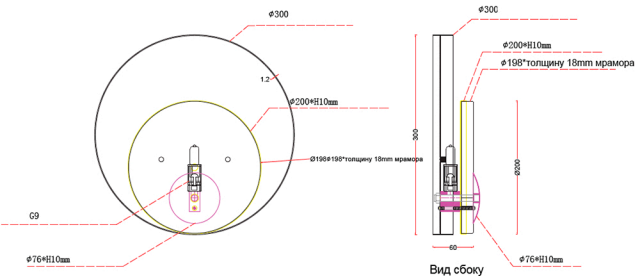

Габаритные размеры:

Product coding: GOCCIA AP1